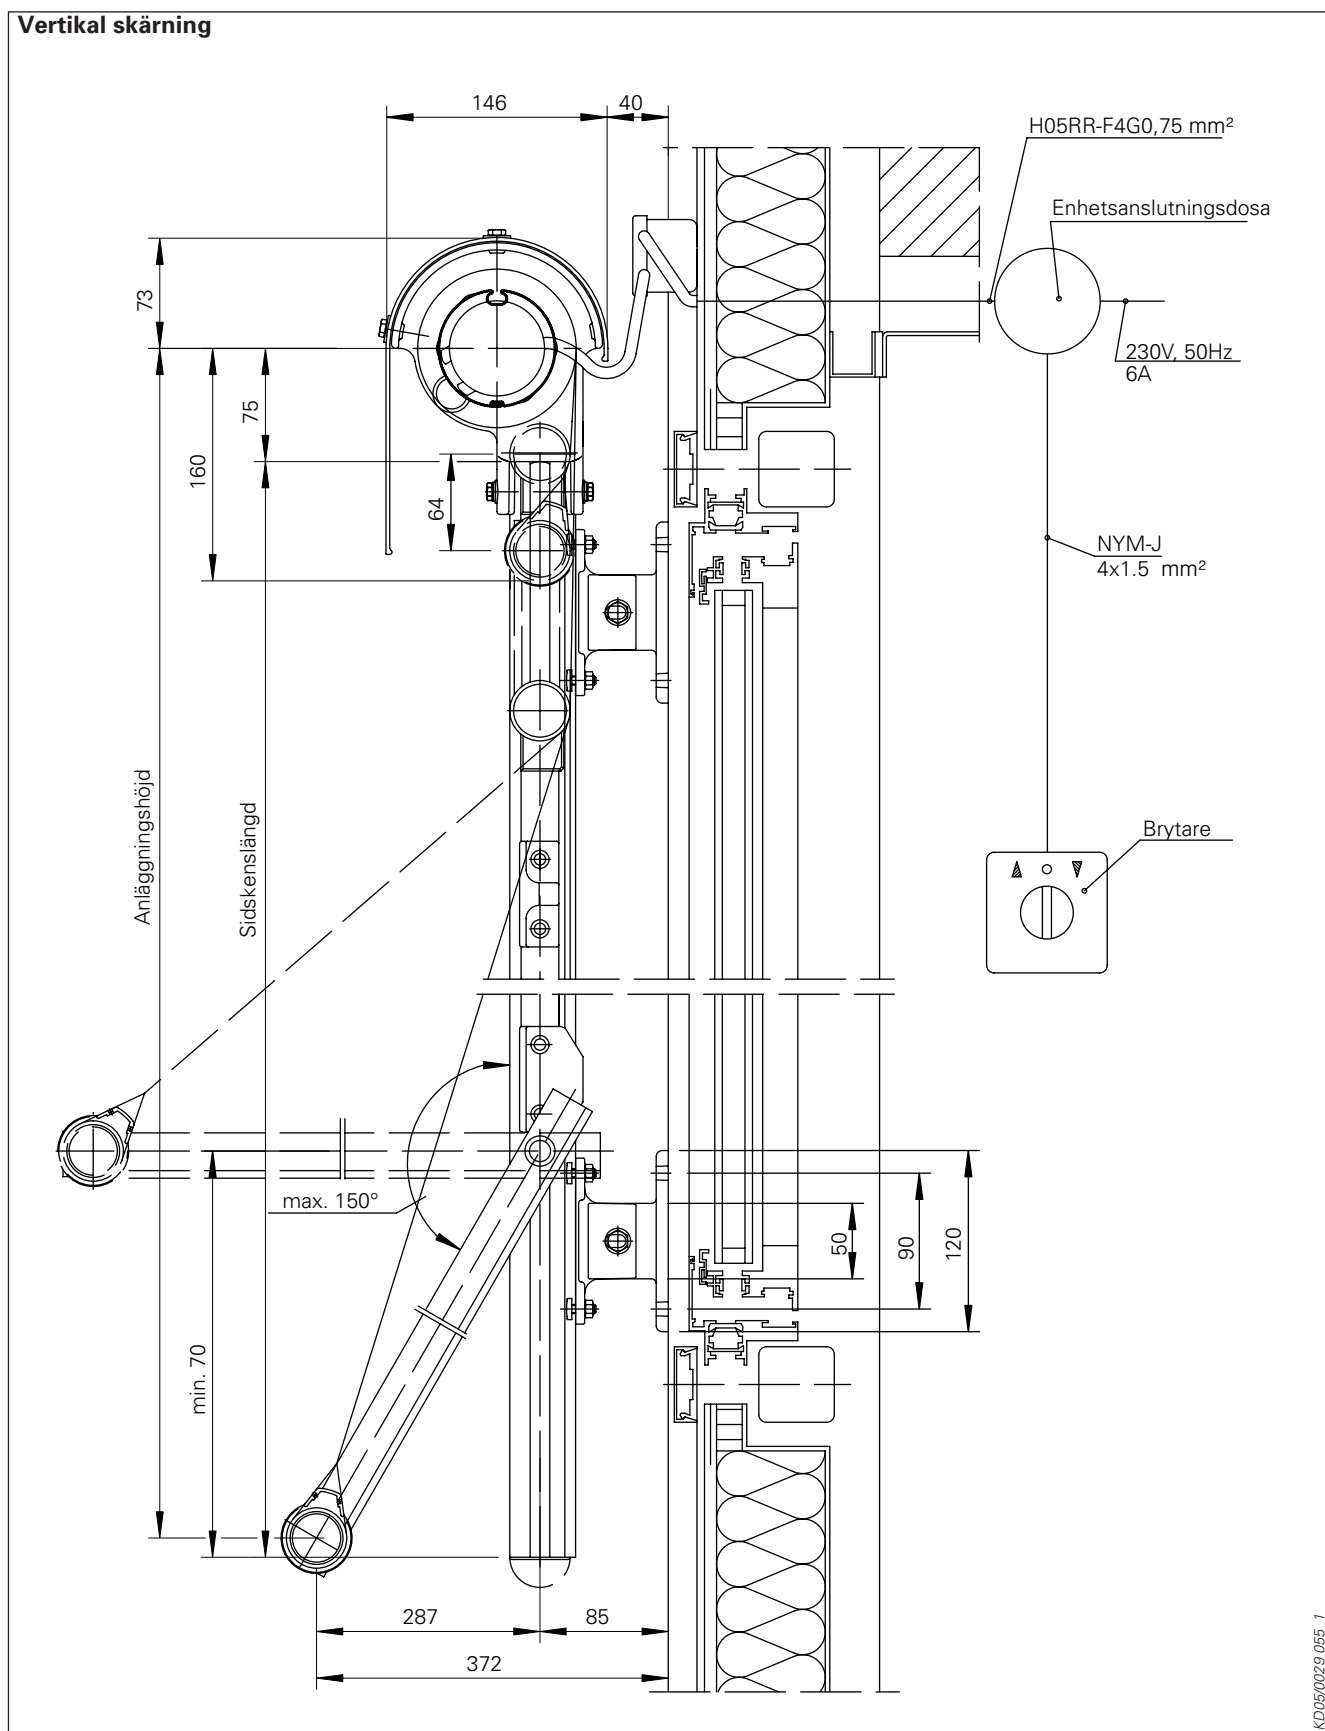

**Exempel på användning**  
**Markisolett typ 101 E**  
**med halvrund kassett typ 5.3**

bild 291: Vertikal skärning markisolett typ 101 E med halvrund kassett typ 1.3

KD05/0029\_055\_1

## Markisolett typ 101 E med halvrund kassett typ 5.3

### Horisontell skärning

bild 292: Horisontell skärning markisolett typ 101 E med halvrund kassett typ 1.3