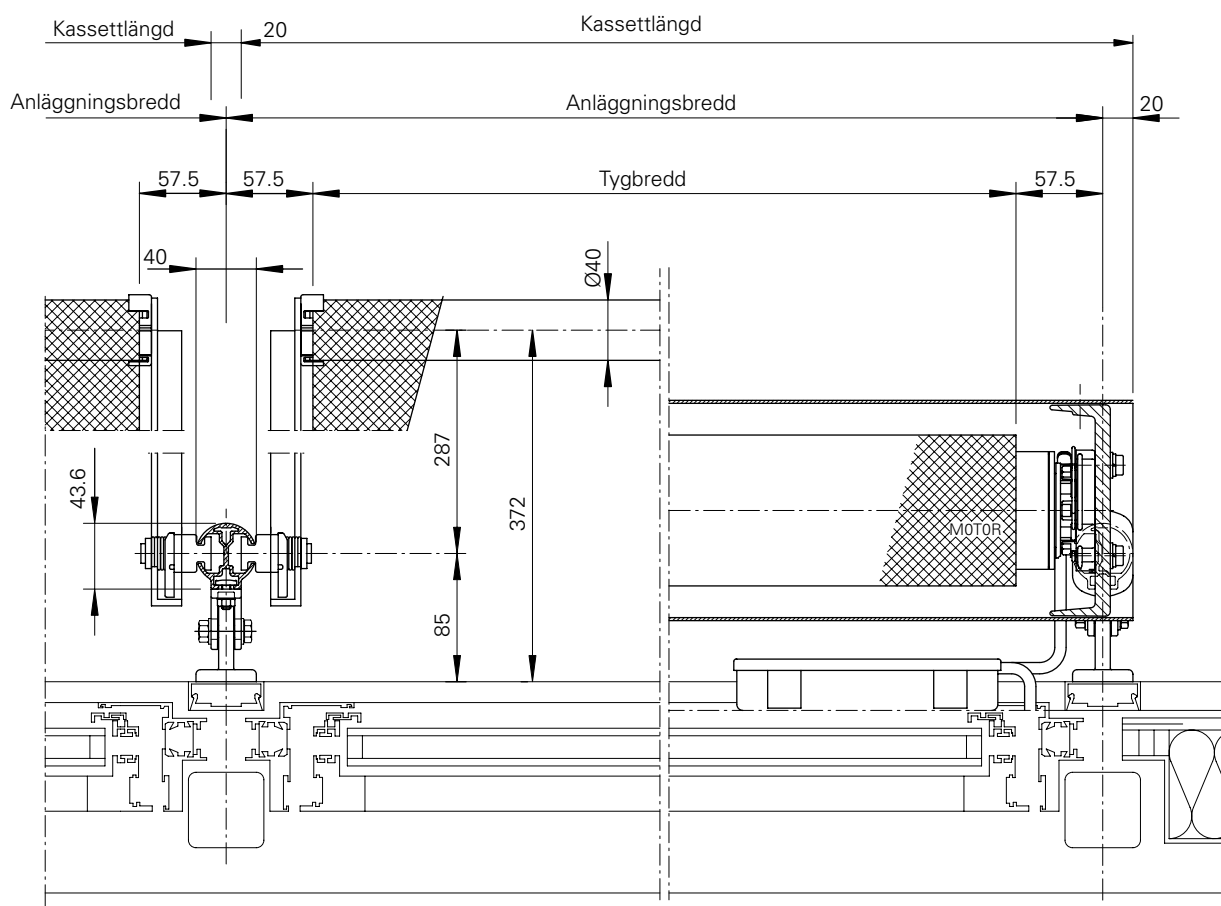

### Horisontell skärning

bild 292: Horisontell skärning markisolett typ 101 E med halvrund kassett typ 1.3