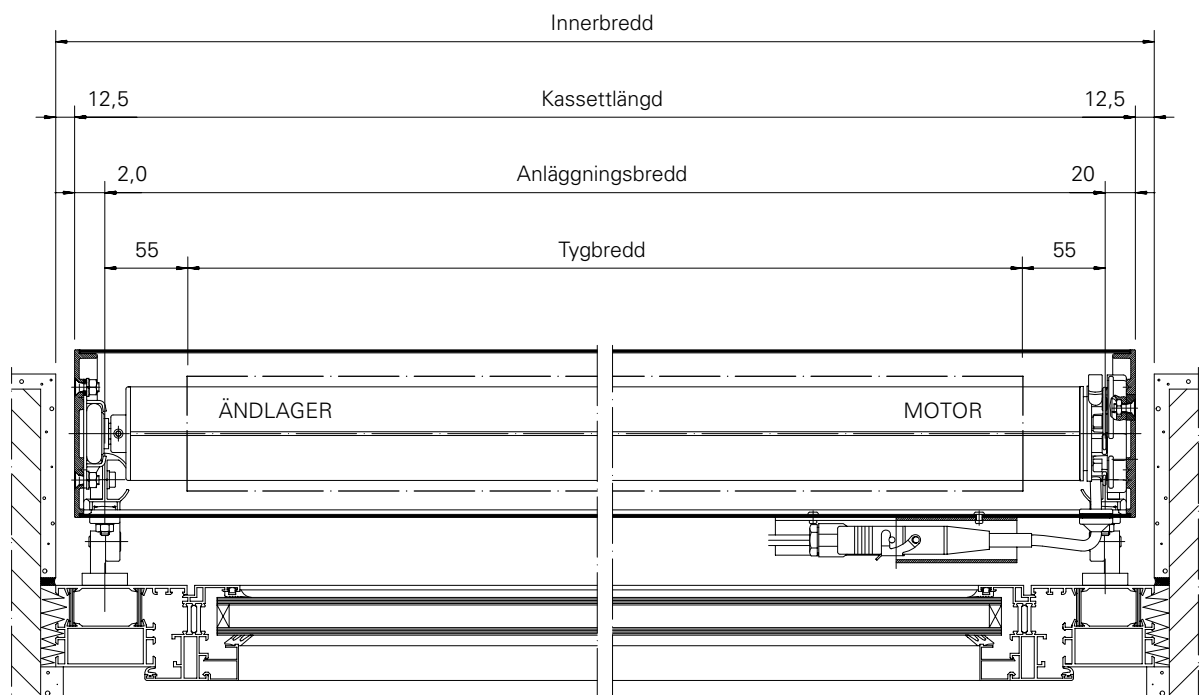

**Exempel på användning**  
**Markisolett typ 109 E**  
**med rundskena Ø 35,**  
**kassett typ 24.3**

bild 344: Vertikal skärning markisolett typ 109 E med rundskena Ø 35, kassett typ 24.3

**Exempel på användning**  
**Markisolett typ 109 E**  
**med rundskena Ø 35,**  
**kassett typ 24.3**

**Horisontell skärning**

KD05/0029 007\_2

bild 345: Horisontell skärning markisolett typ 109 E med rundskena Ø 35, kassett typ 24.3