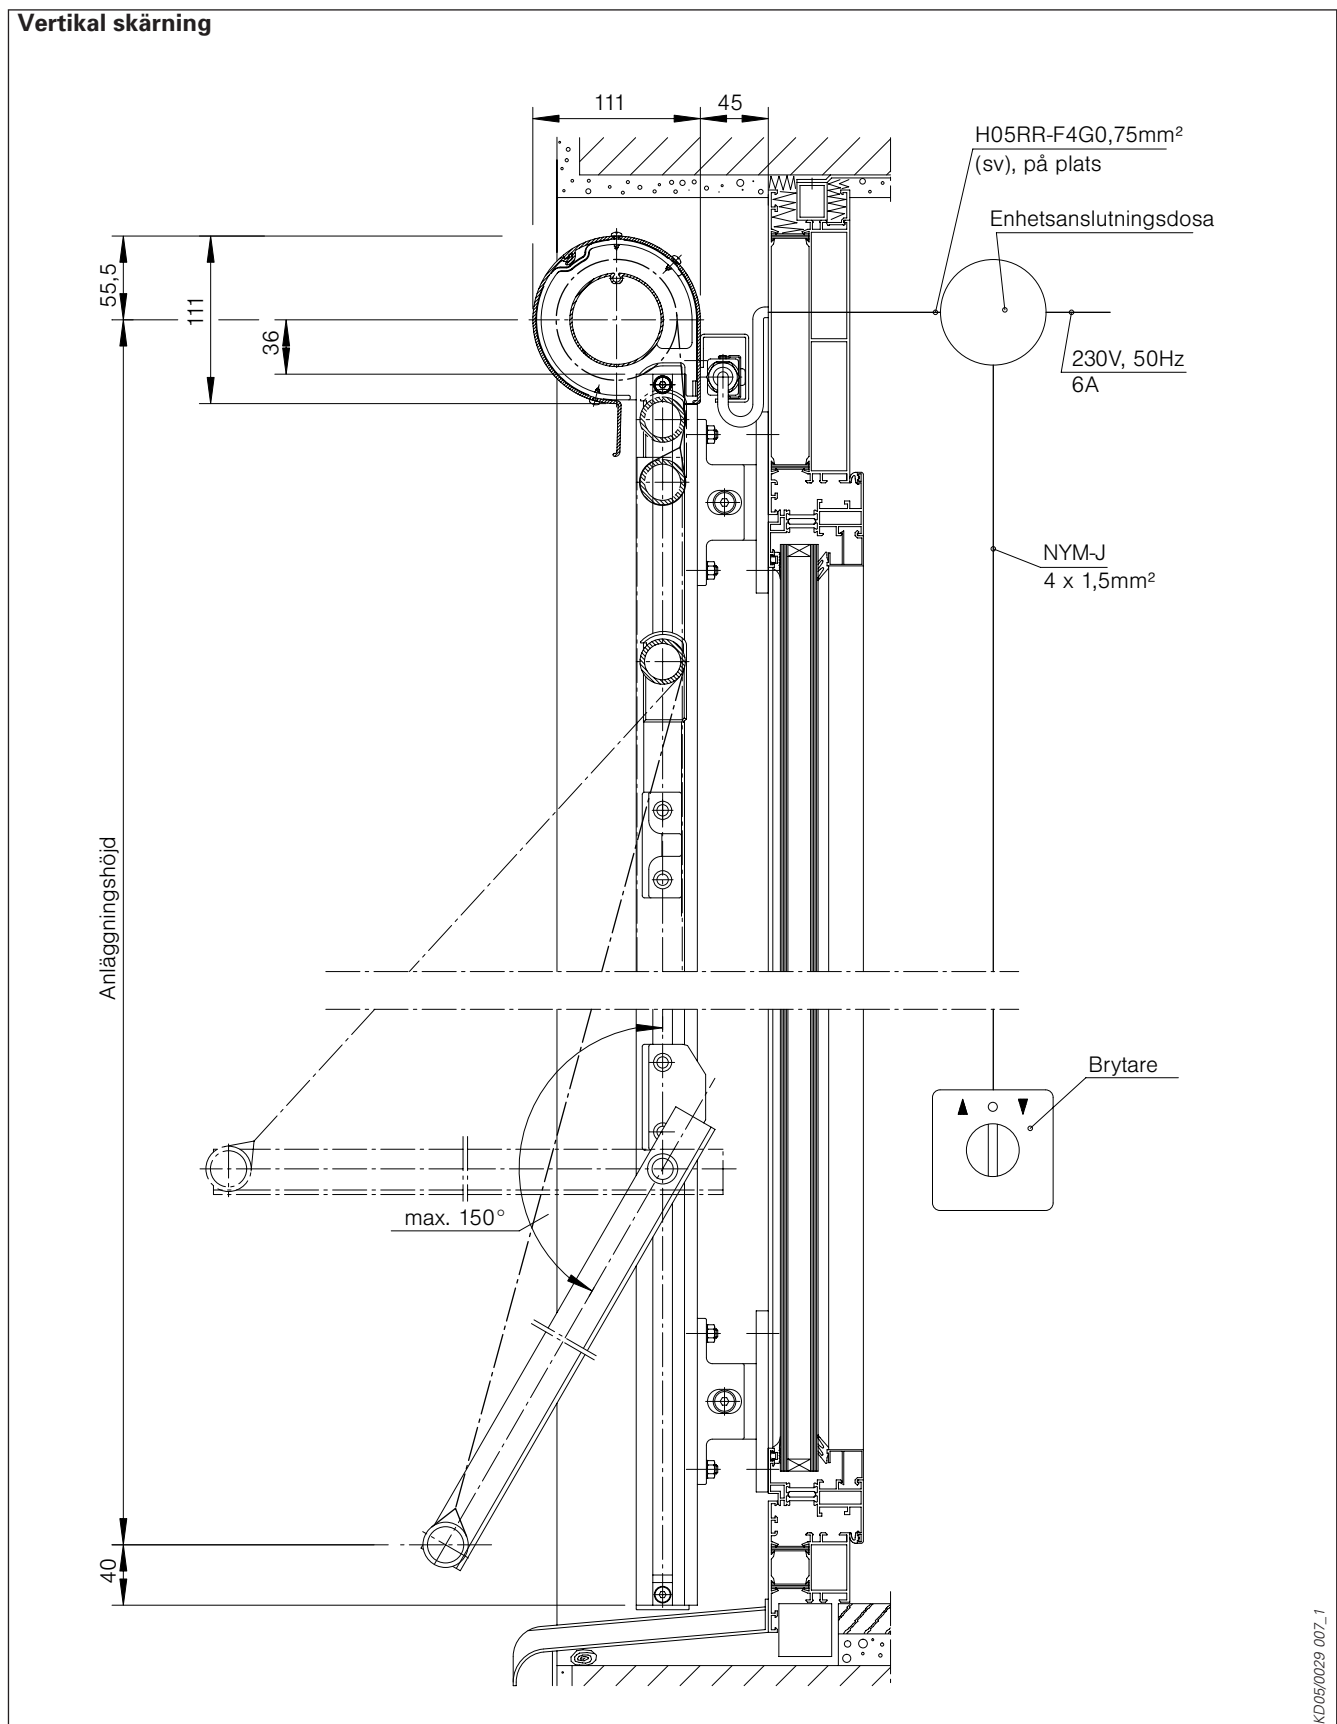

**Exempel på användning**  
**Markisolett typ 109 E**  
**med rundskena Ø 35,**  
**kassett typ 24.3**

bild 344: Vertikal skärning markisolett typ 109 E med rundskena Ø 35, kassett typ 24.3

**Exempel på användning**  
**Markisolett typ 109 E**  
**med rundskena Ø 35,**  
**kassett typ 24.3**

**Horisontell skärning**

KD05/0029 007\_2

bild 345: Horisontell skärning markisolett typ 109 E med rundskena Ø 35, kassett typ 24.3