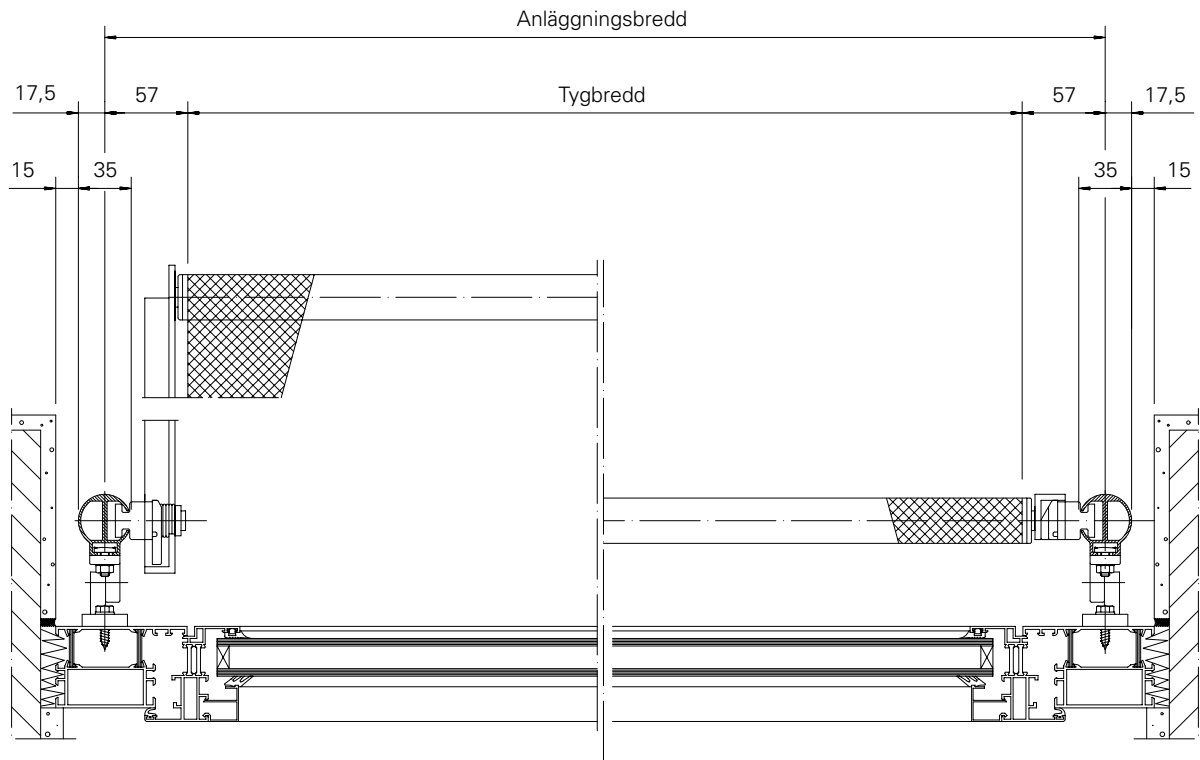

**Exempel på användning**  
**Markisolett typ 109 E**  
**med rundskena Ø 35,**  
**kassett typ 24.3**

bild 344: Vertikal skärning markisolett typ 109 E med rundskena Ø 35, kassett typ 24.3

**Exempel på användning**  
**Markisolett typ 109 E**  
**med rundskena Ø 35,**  
**kassett typ 24.3**

**Horisontell skärning**

KD05/0029 007\_2

bild 345: Horisontell skärning markisolett typ 109 E med rundskena Ø 35, kassett typ 24.3